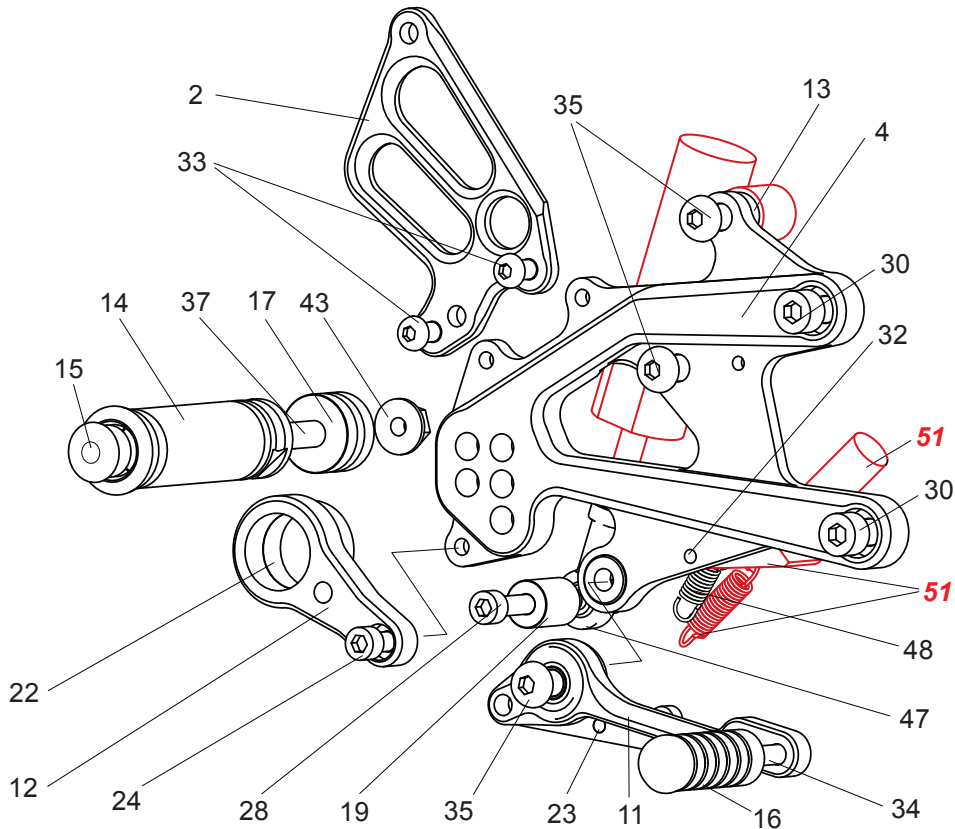

part# T-ST765RSQ

- 2. (R) HEEL GUARD [HG-20R]
- 4. (R) STEP PLATE [T-ST67513SP-R]
- 11. BRAKE PEDAL SBP145 [BPD-15]
- 12. CANISTER BRACKET (BK)
- 13. STAY (BK) [8L-49]
- 14. FOOT PEG [PEG]
- 15. FOOT PEG END CAP [ST-002]
- 16. PEDAL TIP (DELRIN) [ST-001D18]
- 17. PEG COLLAR 15 [PEGCLR-15]
- 19. ROD END COLLAR 19 (BK) [RDED-CLR19]
- 22. BRACKET COLLAR 10 (BK)
- 23. SOCKET HEAD M5 x 35mm [SBT-M535]
- 24. SOCKET HEAD M6 x 10mm [SBT-M610]
- 28. SOCKET HEAD M6 x 45mm [SBT-M645]
- 30. SOCKET HEAD M8 x 15mm [SBT-M815] x 2
- 32. BUTTON HEAD M5 x 15mm [BBT-M515]
- 33. BUTTON HEAD M6 x 10mm [BBT-M610] x 2
- 34. BUTTON HEAD M6 x 20mm [BBT-M620]
- 35. BUTTON HEAD M8 x 25mm [BBT-M825] x 3
- 37. STUD BOLT M8 x 50mm [STBT-50]
- 39. NUT M5 [NUT-5] x 2
- 42. LOCK NUT M6 [LNT-6]
- 43. FLANGE NUT M8 [FNT-8]
- 47. FEMALE ROD END 6-M8 [RDED-F6-8]
- 48. RETURN SPRING 8-25 [RS-RSP8-25]

TRIUMPH PARTS:
51. PULL SWITCH / BRACKET / SPRING
53. NUT